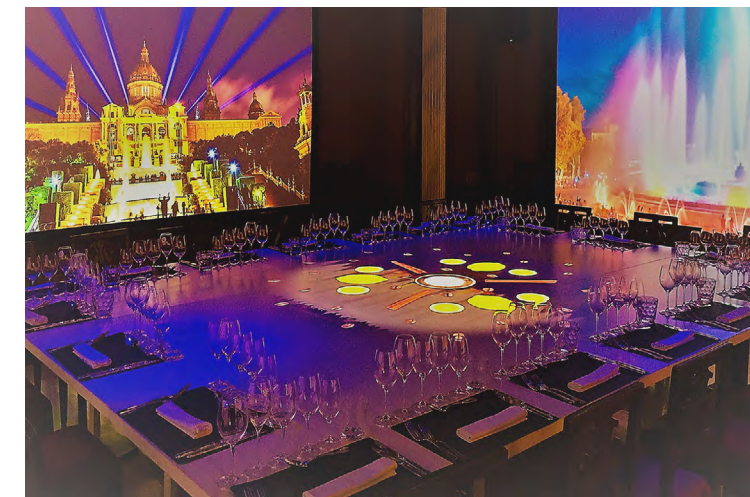

Una fórmula experiencial única para grupos de 15 a 500 personas, que revoluciona los vínculos afectivos entre una determinada marca, idea, historia, territorio, monumento, persona o producto, con los participantes en la experiencia.

Lo hacemos creando, historias multi temáticas, acompañadas de una gastronomía relacionada, en un entorno audiovisual Inmersivo impactante y con un humanismo explícito aportado por nuestros maestros de ceremonia.

Con 20 años de experiencia, somos especialistas en marketing emocional, en gastronomía, en la creación de entornos y contenidos audiovisuales inmersivos y en la formación y disposición de maestros de ceremonia. Nos encargamos de todo, para que vuestro cliente no tenga que sufrir por nada.

Con las emociones de los asistentes, impulsamos sensaciones positivas, la interacción y el feedback constante para que los participantes sean los protagonistas.

Conseguimos: divertir y entretener, integrar una gastronomía de alto nivel, hacer memorable el momento de una manera original, consiguiendo los objetivos específicos de quien nos contrata y aportar conocimiento y cultura, con el máximo de humanismo y la tecnología inmersiva.

Ideal para: Reuniones, NetWorking, Team Building, Well-Being, Promoción Turística, Marketing Experiencial, Celebraciones para grupos y/o familias. Según necesidades, creamos o personalizamos y adaptamos la experiencia y el mensaje, garantizando el éxito.

Algunos de los 20 títulos creados: Gaudí Emotions, Catalonia Experience Barcelona, Spain Experience, ART, Money Wand, el Camino de Santiago...

events@bouquetexperience.com | www.bouquetexperience.com