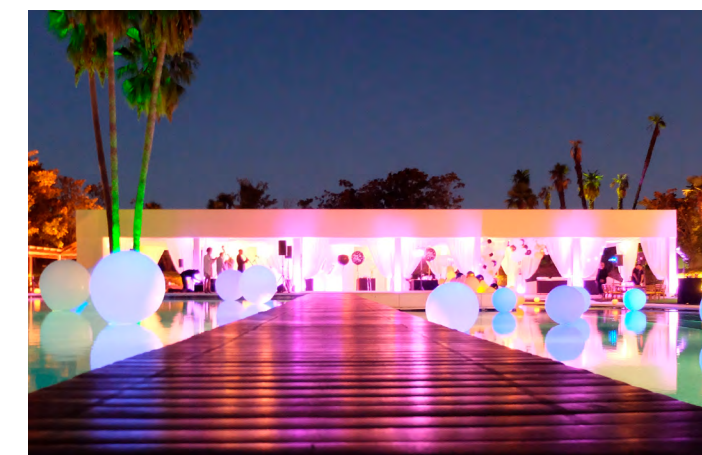

En DM Barcelona contamos con una gran trayectoria en el sector audiovisual. Con 25 años de experiencia somos especialistas en la producción de eventos corporativos y sociales.

DM Barcelona es una empresa especializada en servicios audiovisuales y producción de eventos que ofrece soluciones técnicas avanzadas en: sonido de alta calidad, producción de vídeo, transmisión en vivo e iluminación, así como diseño y montaje de escenografía.

Con equipos de última generación y una larga experiencia en gestión técnica integral, garantizamos la excelencia en cada aspecto de un evento, desde la planificación hasta la ejecución final.

info@dmbarcelona.com | www.dmbarcelona.com