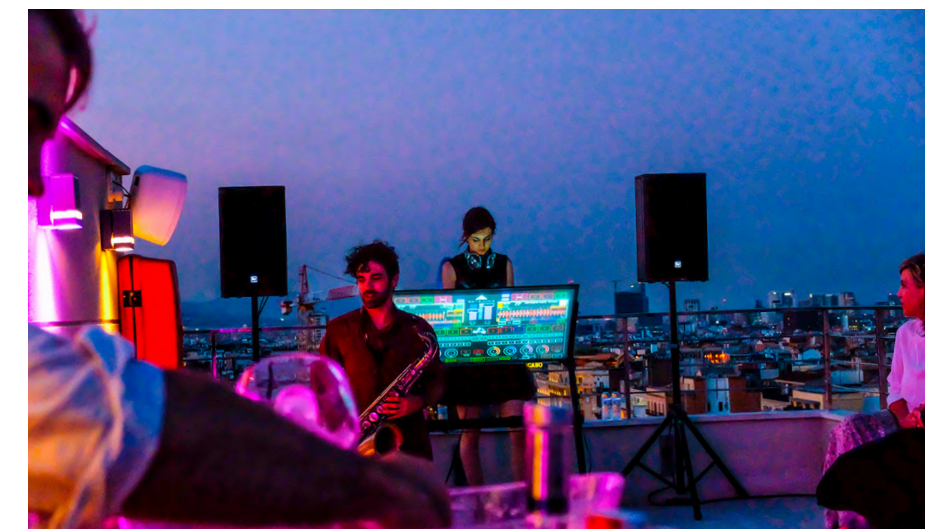

En DM Barcelona contamos con una gran trayectoria en el sector audiovisual. Con 25 años de experiencia somos especialistas en la producción de eventos corporativos y sociales.

DM Barcelona es una empresa especializada en servicios audiovisuales y producción de eventos que ofrece soluciones técnicas avanzadas en: sonido de alta calidad, producción de vídeo, transmisión en vivo e iluminación, así como diseño y montaje de escenografía.

Con equipos de última generación y una larga experiencia en gestión técnica integral, garantizamos la excelencia en cada aspecto de un evento, desde la planificación hasta la ejecución final.

info@dmbarcelona.com | www.dmbarcelona.com